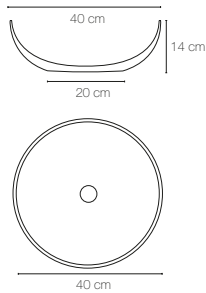

o² Lavabo rectangular ovalado

Ref. BIANC400B
EAN 8435233864990
Precio sin IVA **188,84 €**
Precio con IVA 228,50€

o² Lavabo bowl mate

Ref. BIANC390B
EAN 8435233864969
Precio sin IVA **164,04 €**
Precio con IVA 198,50€