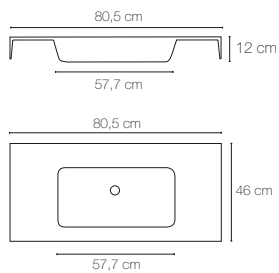

o² Lavabo rectangular ovalado

Ref. BIANC400B
EAN 8435233864990
Precio sin IVA **188,84 €**
Precio con IVA 228,50€

o² Lavabo bowl mate

Ref. BIANC390B
EAN 8435233864969
Precio sin IVA **164,04 €**
Precio con IVA 198,50€

o² Lavabo rectangular

Ref. BIANC410B
EAN 8435233869575
Precio sin IVA **197,93 €**
Precio con IVA 239,50€

o² Lavabo con faldón mate de 80cm

Ref. BIANC430B
EAN 8435233800509
Precio sin IVA **329,75 €**
Precio con IVA 399,00€

Las encimeras se atornillan directamente a la pared sin necesidad de escuadras de fijación. Anclajes incluidos.

o² Lavabo con faldón mate de 100cm

Ref. BIANC440B
EAN 8435233801438
Precio sin IVA **367,36 €**
Precio con IVA 444,51€

Las encimeras se atornillan directamente a la pared sin necesidad de escuadras de fijación. Anclajes incluidos.

Características técnicas

serie **BIANCO V**

Fabricación:

Cristalplant; una marca registrada fabricada en europa. Acabado mate.

Argumentos:

Solid Surface: todo masa.
Sin ninguna capa superficial.
Puede lijarlo en caso de que se ralle.
Resistente a rayos UV, no amarillea.
No poroso, higiénico, resistente a las manchas.
Las encimeras se atornillan directamente a la pared sin necesidad de escuadras de fijación. Anclajes incluidos.