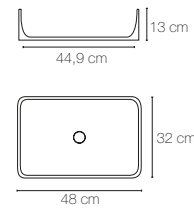

o² Lavabo rectangular ovalado

Ref. BIANC400B
EAN 8435233864990
Precio sin IVA **188,84 €**
Precio con IVA 228,50€

o² Lavabo bowl mate

Ref. BIANC390B
EAN 8435233864969
Precio sin IVA **164,04 €**
Precio con IVA 198,50€

o² Lavabo rectangular

Ref. BIANC410B
EAN 8435233869575
Precio sin IVA **197,93 €**
Precio con IVA 239,50€

o² Lavabo con faldón mate de 80cm

Ref. BIANC430B
EAN 8435233800509
Precio sin IVA **329,75 €**
Precio con IVA 399,00€

Las encimeras se atornillan directamente a la pared sin necesidad de escuadras de fijación. Anclajes incluidos.

o² Lavabo con faldón mate de 100cm

Ref. BIANC440B
EAN 8435233801438
Precio sin IVA **367,36 €**
Precio con IVA 444,51€

Las encimeras se atornillan directamente a la pared sin necesidad de escuadras de fijación. Anclajes incluidos.

Características técnicas

serie **BIANCO V**

Fabricación:

Cristalplant; una marca registrada fabricada en europa. Acabado mate.

Argumentos:

Solid Surface: todo masa.
Sin ninguna capa superficial.
Puede lijarlo en caso de que se ralle.
Resistente a rayos UV, no amarillea.
No poroso, higiénico, resistente a las manchas.
Las encimeras se atornillan directamente a la pared sin necesidad de escuadras de fijación. Anclajes incluidos.