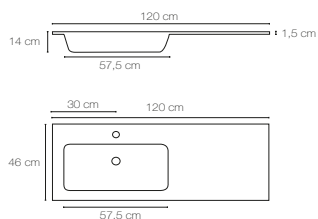

o² Lavabo mate
seno izquierda

120 cm (seno 30cm)
 Ref. BIANC370B
 EAN 8435233801926
 Precio sin IVA **276,44€**
 Precio con IVA 334,50€

o² Lavabo mate
seno derecha

120 cm (seno 30cm)
 Ref. BIANC380B
 EAN 8435233805122
 Precio sin IVA **276,45€**
 Precio con IVA 334,50€