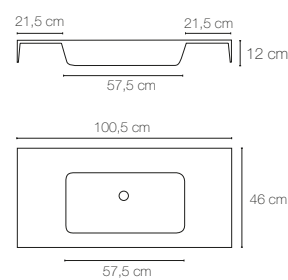

Características técnicas

serie **BIANCO V**

Fabricación:

Cristalplant; una marca registrada fabricada en europa. Acabado mate.

Argumentos:

Solid Surface: todo masa.
Sin ninguna capa superficial.
Puede lijarlo en caso de que se ralle.
Resistente a rayos UV, no amarillea.
No poroso, higiénico, resistente a las manchas.
Las encimeras se atornillan directamente a la pared sin necesidad de escuadras de fijación. Anclajes incluidos.