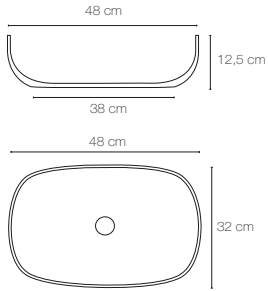

o² Lavabo rectangular ovalado

Ref. BIANC400B
EAN 8435233864990
Precio sin IVA **188,84 €**
Precio con IVA 228,50€

o² Lavabo bowl mate

Ref. BIANC390B
EAN 8435233864969
Precio sin IVA **164,04 €**
Precio con IVA 198,50€

o² Lavabo rectangular

Ref. BIANC410B
EAN 8435233869575
Precio sin IVA **197,93 €**
Precio con IVA 239,50€

o² Lavabo con faldón mate de 80cm

Ref. BIANC430B
EAN 8435233800509
Precio sin IVA **329,75 €**
Precio con IVA 399,00€

Las encimeras se atornillan directamente a la pared sin necesidad de escuadras de fijación. Anclajes incluidos.

o² Lavabo con faldón mate de 100cm

Ref. BIANC440B
EAN 8435233801438
Precio sin IVA **367,36 €**
Precio con IVA 444,51€

Las encimeras se atornillan directamente a la pared sin necesidad de escuadras de fijación. Anclajes incluidos.

Características técnicas

serie **BIANCO V**

Fabricación:

Cristalplant; una marca registrada fabricada en europa. Acabado mate.

Argumentos:

Solid Surface: todo masa.
Sin ninguna capa superficial.
Puede lijarlo en caso de que se ralle.
Resistente a rayos UV, no amarillea.
No poroso, higiénico, resistente a las manchas.
Las encimeras se atornillan directamente a la pared sin necesidad de escuadras de fijación. Anclajes incluidos.