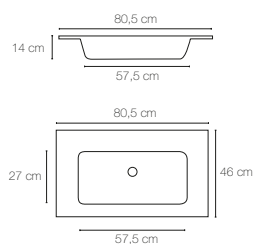

80 cm
Ref. BIANC330B
EAN 8435233801810
Precio sin IVA **189,67€**
Precio con IVA 229,50€