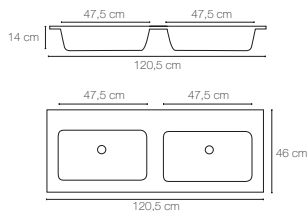

120 cm
Ref. BIANC350B
EAN 8435233801827
Precio sin IVA **304,95€**
Precio con IVA 369,00€