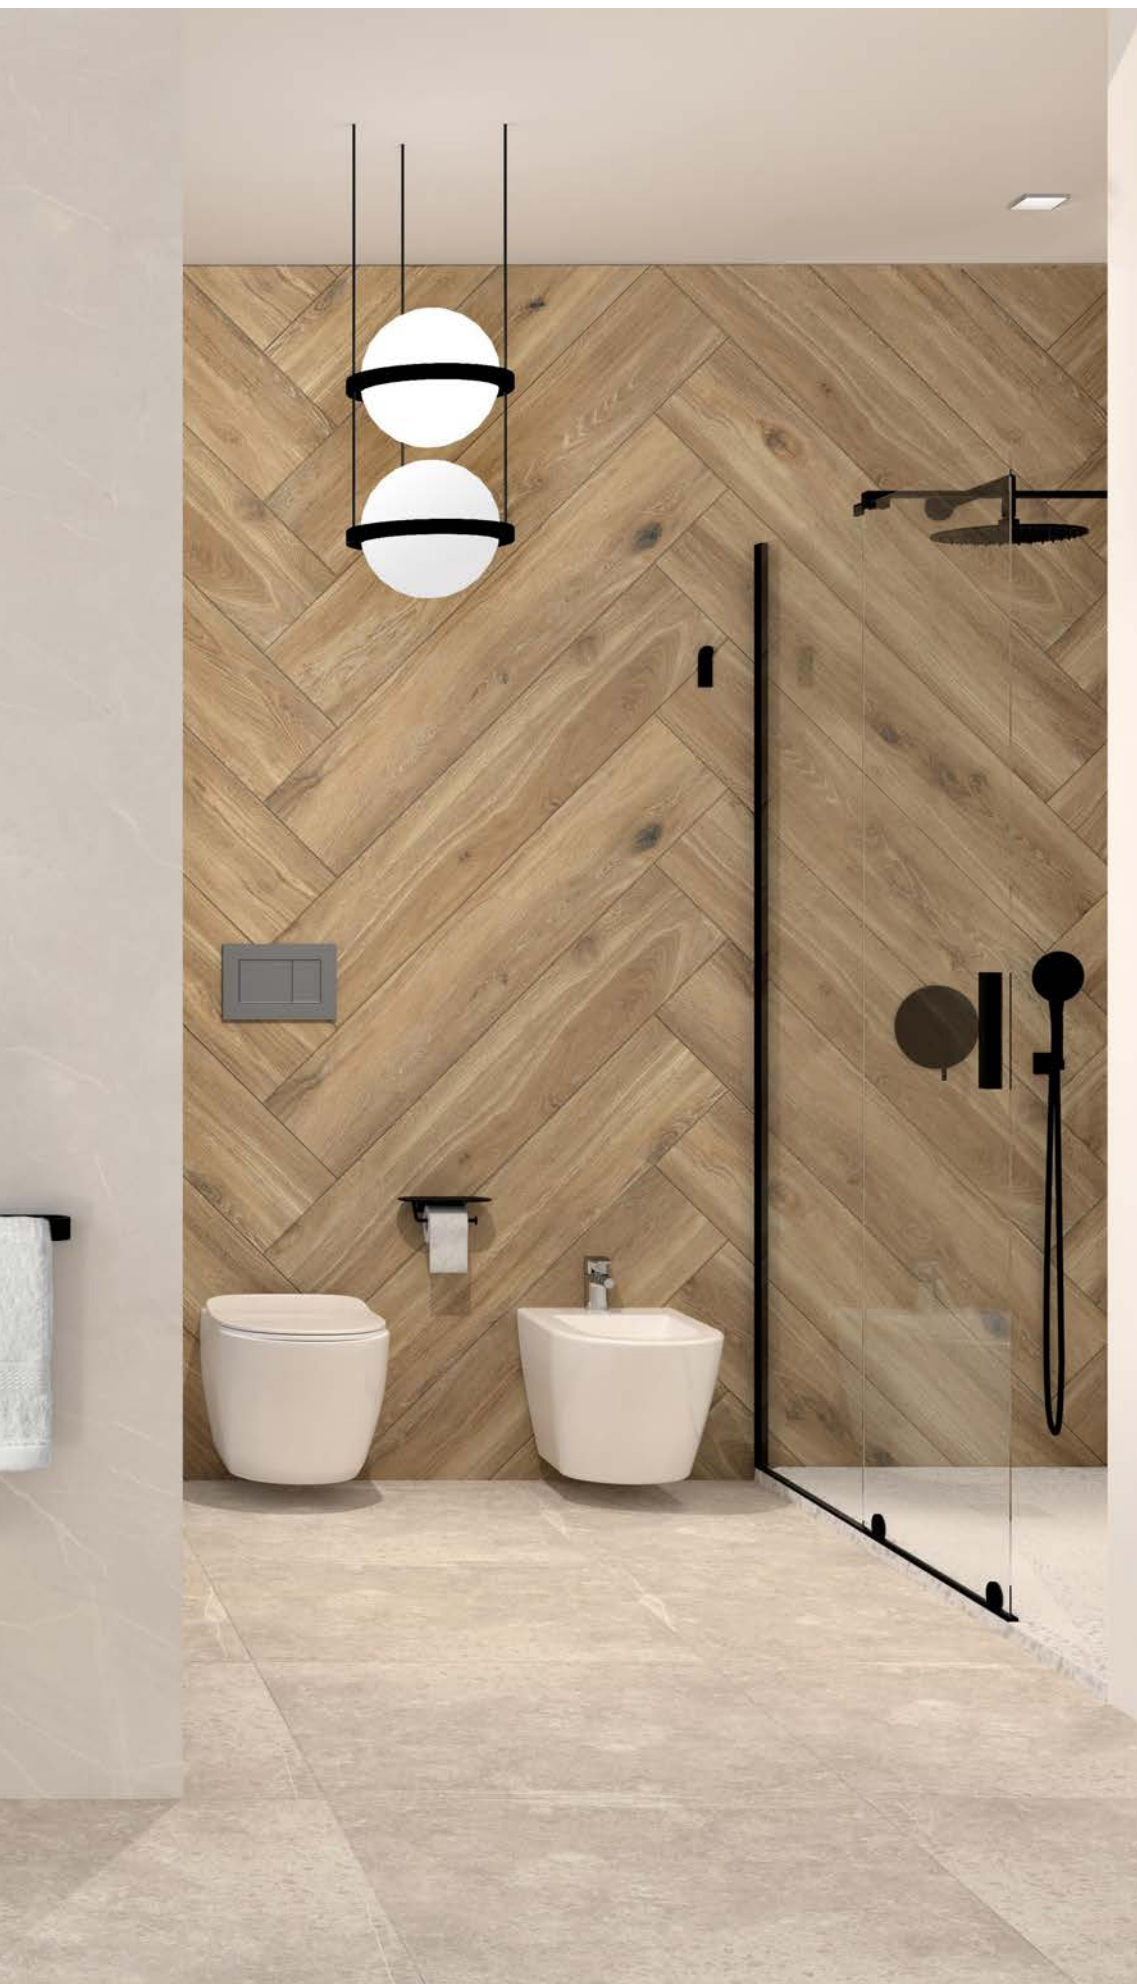

Combinación PARK 120 cm

Mueble de 120cm con 1 cajón y 1 puerta en acabado gladstone blanco.

Tiradores de color negro. Lavabo de porcelana CODIGO II asimétrico con seno a la derecha. Espejo redondo NERO 80cm

Precio sin IVA **934,71 €**
Precio con IVA 1131,00 €