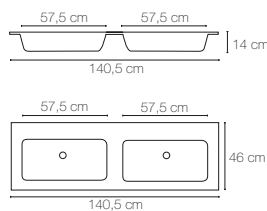

o² Lavabo mate
seno izquierda

120 cm (seno 30cm)
 Ref. BIANC370B
 EAN 8435233801926
 Precio sin IVA **276,44€**
 Precio con IVA 334,50€

o² Lavabo mate
seno derecha

120 cm (seno 30cm)
 Ref. BIANC380B
 EAN 8435233805122
 Precio sin IVA **276,45€**
 Precio con IVA 334,50€