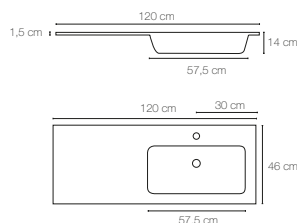

o² Lavabo mate
seno izquierda

120 cm (seno 30cm)
 Ref. BIANC370B
 EAN 8435233801926
 Precio sin IVA **276,44€**
 Precio con IVA 334,50€

o² Lavabo mate
seno derecha

120 cm (seno 30cm)
 Ref. BIANC380B
 EAN 8435233805122
 Precio sin IVA **276,45€**
 Precio con IVA 334,50€