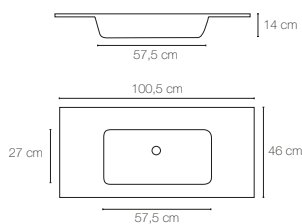

o² Lavabo mate

80 cm
 Ref. BIANC330B
 EAN 8435233801810
 Precio sin IVA **189,67€**
 Precio con IVA 229,50€

o² Lavabo mate

100 cm
 Ref. BIANC340B
 EAN 8435233801841
 Precio sin IVA **221,90€**
 Precio con IVA 268,50€